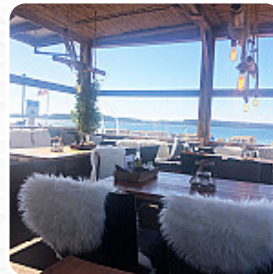

Ocean Eleven Speisekarte

<https://speisekarte.menu>
Hafenplatz 11, Laboe, Germany
+4943434946464 - <https://www.ocean-eleven.de>

Auf dieser Homepage findest Du die **vollständige [Speisekarte](#) von Ocean Eleven** aus Laboe. Derzeit sind **28** Speisen und Getränke verfügbar. Endlich wieder hier und sofort wieder einen Tisch bestellt. Der Fischpan und das Flanksteak waren einzigartig! Dann Cheesecake mit Winter-Eiscreme. Vielen Dank für das tolle Essen und die Freundlichkeit des Servicepersonals. Perfekter Abend, bis morgen. Der Sonntagsbrunch mit herrlichem Blick auf das Kieler Freilichtmuseum war super. Alle Mitarbeiter waren super nett und aufmerksam. Das Buffet war reichhaltig und schmeckte hervorragend. Außerdem punktet die super Lage direkt am Strand/Wasser. Die Bar Lounge mit schönem Blick war ein absoluter Höhepunkt. Der Kaffee Crema und Espresso Macchiato waren köstlich. Es wurde sogar an die Kleinen gedacht, mit einem Wickeltisch im Bad, wo Märchenhörspiele aus dem Lautsprecher erklingen. Insgesamt war das Erlebnis großartig. Der Service war sehr nett, das Essen absolut lecker. Die Atmosphäre war gut und die Speisekarte bot eine gute Auswahl. Beim Sonntagsbrunch mit prächtigem Blick auf das Kieler Freilichtmuseum gab es einen reichhaltigen Buffet mit vielen Fischgerichten. Der Service war sehr freundlich, jedoch hätte es eine vegane Alternative geben können. Ansonsten super Service für Vegetarier. Es war etwas zu kalt im Gastraum, keine Heizung und immer Türen, aber sonst war alles super! Ich komme gerne wieder.