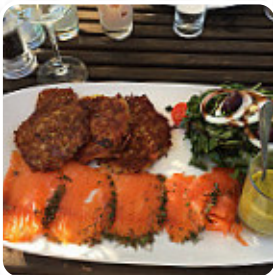

Das Restaurant aus Fröndenberg/Ruhr bietet **26** verschiedene **Speisen und Getränke auf [der Karte](#)** für durchschnittlich 16 € an. Herzlich willkommen im il Campo! Unsere Restaurantbetreiber, Herr Woerle und Herr Öztürk, freuen sich darauf, Sie als Gäste begrüßen zu dürfen. Wir bieten Ihnen kulinarische Köstlichkeiten von früh bis spät an - sowohl als Spezialitätenrestaurant bekannt als auch für unsere exzellente Küche. Unser Küchenchef kombiniert elsässische Finesse mit westfälischer Bodenständigkeit, um Ihnen eine vielfältige Auswahl an regionalen und internationalen Speisen zu bieten. Dazu erwartet Sie eine erlesene Weinkarte und ein qualifizierter Service. Genießen Sie all das auf unserer schönen Sonnenterrasse mit Panoramablick über den Golfplatz Gut Neuenhof und die Hügellandschaft des Sauerlandes - eine Einladung zum Verweilen und Entspannen für unsere Besucher.