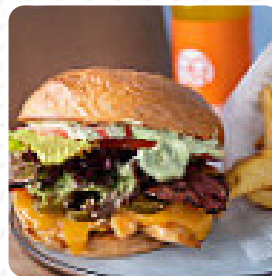

## ***Wolke 8 Burgerhandlung Speisekarte***

<https://speisekarte.menu>

Bahnallee 20, 56410 Montabaur, Rhineland-Palatinate, Germany  
+4926026748168 - <http://www.wolkeacht.de/>

Eine **umfangreiche Speisekarte** von **Wolke 8 Burgerhandlung** aus Montabaur über alle **25** Gerichte und Getränke findest Du hier auf der Speisekarte. Der Burgerladen in Montabaur bietet leckere Burger, die frisch zubereitet und schnell serviert werden. Besonders der Great Kahuna Burger wird empfohlen. Das freundliche Personal bietet gute Beratung und Probiermöglichkeiten. Veganer Optionen sind ebenfalls vorhanden. Allerdings könnten die Pattys etwas größer sein. Das Ambiente im Restaurant ist locker, ideal für Treffen mit Freunden. Die Dienstleistungen sind aufmerksam und zuvorkommend. Trotz kleinerer Verbesserungsvorschläge, wie wärmere Brötchen, bleibt der Burgerladen eine gute restaurant-Option. Insgesamt ein Ort, den man immer wieder besuchen möchte aufgrund der Qualität der Speisen und des Services.