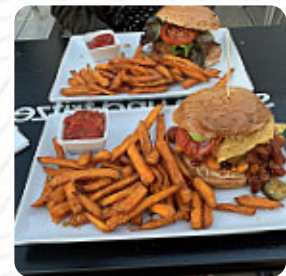

## ***Wolke 8 Burgerhandlung Speisekarte***

<https://speisekarte.menu>

Bahnallee 20, 56410 Montabaur, Rhineland-Palatinate, Germany  
+4926026748168 - <http://www.wolkeacht.de/>

Eine **umfangreiche Speisekarte** von **Wolke 8 Burgerhandlung** aus Montabaur über alle **25** Gerichte und Getränke findest Du hier auf der Speisekarte. Der Burgerladen in Montabaur bietet leckere Burger, die frisch zubereitet und schnell serviert werden. Besonders der Great Kahuna Burger wird empfohlen. Das freundliche Personal bietet gute Beratung und Probiermöglichkeiten. Veganer Optionen sind ebenfalls vorhanden. Allerdings könnten die Pattys etwas größer sein. Das Ambiente im Restaurant ist locker, ideal für Treffen mit Freunden. Die Dienstleistungen sind aufmerksam und zuvorkommend. Trotz kleinerer Verbesserungsvorschläge, wie wärmere Brötchen, bleibt der Burgerladen eine gute restaurant-Option. Insgesamt ein Ort, den man immer wieder besuchen möchte aufgrund der Qualität der Speisen und des Services.

## Folgende Arten Von Gerichten Werden Serviert

BROT

FLEISCH

SALAT

BURGER