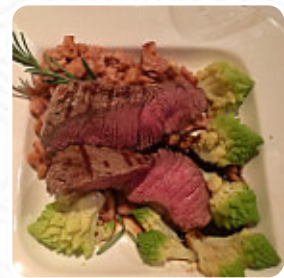

Matterhorn Stübli Speisekarte

<https://speisekarte.menu>

Kassel, Wilhelmshöher Allee 326, Germany

+4956139933,+495613163773 - <https://www.matterhornstuebli.de/>

Eine **vollständige [Speisekarte](#)** von **Matterhorn Stübli** aus Kassel über alle **25** Speisen und Getränke findest Du hier auf der [Speisekarte](#). Das Matterhorn Stübli in Kassel bietet eine hervorragende Schweizer Küche in gemütlicher Atmosphäre. Die Portionen sind reichlich und das Essen ist köstlich. Der Service ist zuvorkommend und freundlich, sodass man sich rundum wohl fühlt. Die Preise sind angemessen und das Ambiente schafft ein authentisches schweizerisches Flair. Von herzhaften Rösti bis hin zu leckerem Käsefondue, hier wird Qualität geboten. Ein absolutes Muss für Liebhaber der Schweizer Küche. Wer ein Stück Schweiz in [Kassel](#) erleben möchte, ist im Matterhorn Stübli genau richtig.

GEMISCHTER SALAT

Beilagen

ROSTI

Getränke

BIER

Rindfleischgerichte

FILET MIGNON

Antipasti - Vorspeisen