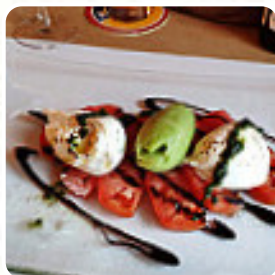

Rössli Beiz Stäfa Speisekarte

<https://speisekarte.menu>

Bahnhofstrasse 1, 8712 Stäfa, Switzerland

+41449265767 - <https://www.roesslibeiz.ch/>

Auf dieser Website findest Du die **vollständige [Speisekarte](#) von Rössli Beiz Stäfa** aus Stäfa. Derzeit sind **24** Gerichte und Getränke erhältlich. Das Restaurant Rössli in Stäfa bietet eine Vielzahl hochwertiger und schmackhafter Gerichte in einem gemütlichen Ambiente. Die Menüs variieren je nach Saison und werden aus lokalen Zutaten zubereitet. Der Service ist aufmerksam und freundlich, und das Wissen über Wein ist umfangreich. Ob für ein romantisches Abendessen, eine Feier oder einfach zum Verwöhnen, das Rössli bietet stets eine besondere Essenserfahrung. Die Preise sind angemessen und das Preis-Leistungsverhältnis ist gut. Ein empfehlenswerter Ort für kulinarische Genüsse in der Nähe des Zürichsees.

GROSSE PIZZA

Beilagen

BRATKARTOFFELN

Reis

RISOTTO

Vorspeise

TATAR

Rindfleischgerichte

KNOBLAUCH

GRAPEFRUIT

SCHOKOLADE

Folgende Arten Von Gerichten

Werden Serviert

SPAGHETTI

DESSERTS

FLEISCH