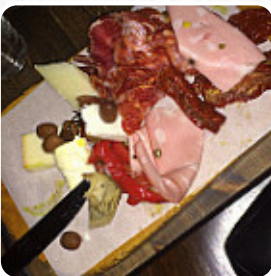

Herr Rossi Speisekarte

<https://speisekarte.menu>

Winsstraße 11, Berlin, Germany

+493053061077 - <http://m.facebook.com/pages/category/Italian-Restaurant/Herr-Rossi-157852177578494>

Auf dieser Website findest Du die **vollständige Speisekarte von Herr Rossi** aus Berlin. Derzeit sind **26** Menüs und Getränke erhältlich. Dieses Restaurant scheint ein gemütlicher Ort zu sein, um ein Glas Wein zu genießen. Die Leute sind nett und der Service ist gut. Das Essen ist solide, aber es fehlt der besondere italienische Flair, den man erwartet. Es gibt jedoch lobende Worte für einige Gerichte wie die Ente, das argentinische Rindersteak und das Kalbscarpaccio. Die Preise sind erschwinglich und das Menü variiert täglich. Reservierungen werden empfohlen und die Atmosphäre wird als typisch italienisch mit Berliner Flair beschrieben. Insgesamt wird das Restaurant als großartiger Ort für italienisches Essen und guten Wein mit freundlichem Personal gelobt, auch wenn es etwas verpasst, die echte italienische Erfahrung zu vermitteln.

Herr Rossi Speisekarte

Alkoholische Getränke

ROTWEIN

The Translation Of "Entrées" From English To German In The Context Of A Food Menu Category Is "Vorspeisen".

KALBFLEISCH MIT THUNFISCHSAUCE

Antipasti

VORSPEISEN

Wrap

DER ITALIENISCHE WRAP

Entengerichte

ENTE

Kaffee

ESPRESSO

Restaurant Kategorie

ITALIENISCH

Folgende Arten Von Gerichten Werden Serviert

FLEISCH

SUPPE

DESSERTS

FISCH

THUNFISCHSTEAK

SPAGHETTI

PIZZA