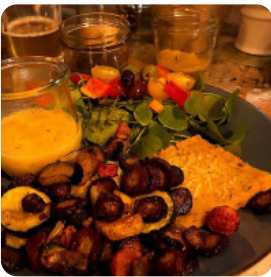

Auf dieser Website findest Du die **vollständige [Speisekarte](https://speisekarte.menu) von Neben Dem Baum** aus Wernigerode. Derzeit sind **22 Gerichte** und Getränke erhältlich.