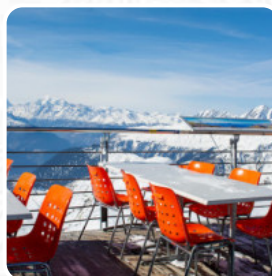

Hier findest Du die [Speisekarte](#) von [Panorama Bettmerhorn](#) in [Bettmeralp](#). Zurzeit stehen **22** Gerichte und Getränke auf der Speisekarte. **Saisonale oder wöchentliche Angebote** kannst Du per Telefon erfragen.