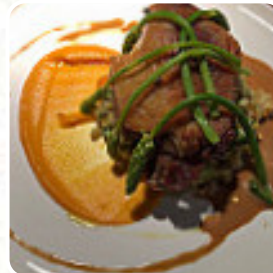

Auf dieser Website findest Du die **vollständige [Speisekarte](#) von Taberna** aus Müllheim. Derzeit sind **23** Menüs und Getränke erhältlich. Während eines Übernachtungsaufenthalts in Müllheim wird ein Abendessen in der Taberna empfohlen. Die Gäste genossen das köstliche Essen in friedlicher Umgebung auf der Terrasse über dem Bach. Die Menüauswahl war herausfordernd und die Bedienung exzellent. Ein verstecktes Juwel, das einen Besuch wert ist. Die Gerichte sind stets köstlich zubereitet, obwohl die Aktualität der Speisekarte manchmal zu wünschen übrig lässt. Dennoch werden die Speisen mit Liebe und Können serviert. Ein weiterer Gast lobte das köstliche Essen, den aufmerksamen Service und die angenehme Atmosphäre. Die Weinauswahl ist klein, aber zufriedenstellend. Insgesamt ein sehr angenehmes Restaurant mit einem Wintergarten und einer schönen Terrasse in Müllheim, das sehr empfehlenswert ist. Der Besuch bei Chefkoch Tatinka und Tom war hervorragend und wird aufgrund der brillanten Atmosphäre und des exzellenten Services sehr geschätzt.