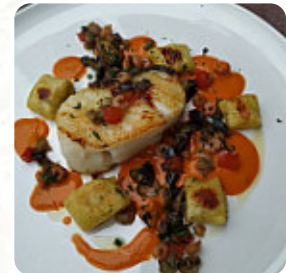

Auf dieser Website findest Du die **vollständige [Speisekarte](#) von Taberna** aus Müllheim. Derzeit sind **23** Menüs und Getränke erhältlich. Während eines Übernachtungsaufenthalts in Müllheim wird ein Abendessen in der Taberna empfohlen. Die Gäste genossen das köstliche Essen in friedlicher Umgebung auf der Terrasse über dem Bach. Die Menüauswahl war herausfordernd und die Bedienung exzellent. Ein verstecktes Juwel, das einen Besuch wert ist. Die Gerichte sind stets köstlich zubereitet, obwohl die Aktualität der Speisekarte manchmal zu wünschen übrig lässt. Dennoch werden die Speisen mit Liebe und Können serviert. Ein weiterer Gast lobte das köstliche Essen, den aufmerksamen Service und die angenehme Atmosphäre. Die Weinauswahl ist klein, aber zufriedenstellend. Insgesamt ein sehr angenehmes Restaurant mit einem Wintergarten und einer schönen Terrasse in Müllheim, das sehr empfehlenswert ist. Der Besuch bei Chefkoch Tatinka und Tom war hervorragend und wird aufgrund der brillanten Atmosphäre und des exzellenten Services sehr geschätzt.