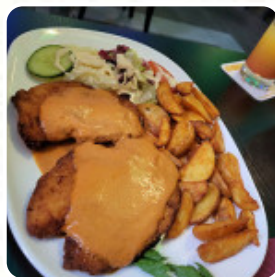

Auf dieser Homepage findest Du die **vollständige [Speisekarte](#)** von Jeersdorfer Hof aus Scheeßel. Derzeit sind **19** Gerichte und Getränke erhältlich.