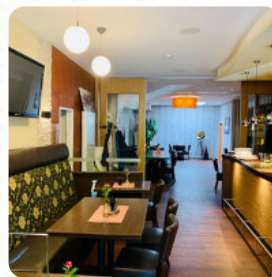

Auf dieser Homepage findest Du die **vollständige [Speisekarte](#)** von Jeersdorfer Hof aus Scheeßel. Derzeit sind **19** Gerichte und Getränke erhältlich.