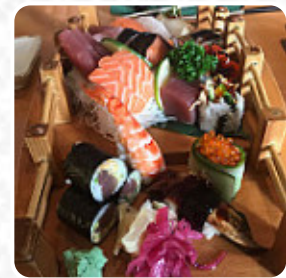

Kyoto Speisekarte

<https://speisekarte.menu>
Rosental 9, 44135 Dortmund, Germany
+492315898400 - <http://www.kyoto-dortmund.de>

Hier findest Du die [Speisekarte von Kyoto](#) in Dortmund. Zurzeit stehen **21** Menüs und Getränke auf der Karte. Das Kyoto Restaurant bietet schnellen und freundlichen Service, köstliches Essen und eine schöne Atmosphäre. Obwohl das Sushi aufgrund langer Wartezeiten und mangelnder Frische nicht bei allen gut ankam, bieten die lunch Menüs gute Qualität zu unschlagbaren Preisen. Das Personal ist in manchen Fällen etwas unkoordiniert, aber insgesamt sind die Portionen groß und die Qualität der Zutaten hoch. Die Zubereitung des Sushis erfolgt mit Liebe zum Detail und die Hygienestandards werden eingehalten. Trotz kleinerer Mängel bietet das Kyoto eine ausgezeichnete kulinarische Erfahrung.

Kyoto Speisekarte

Sushirollen

SUSHI

Original Amigo-Pizza - Normal Ø 30Cm

THUNFISCH

Sushi

SASHIMI

Vorspeise