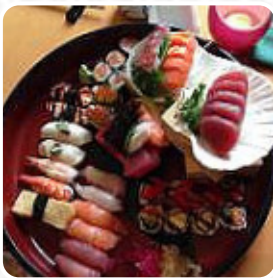

Kyoto Speisekarte

<https://speisekarte.menu>
Rosental 9, 44135 Dortmund, Germany
+492315898400 - <http://www.kyoto-dortmund.de>

Hier findest Du die [Speisekarte von Kyoto](#) in Dortmund. Zurzeit stehen **21** Menüs und Getränke auf der Karte. Das Kyoto Restaurant bietet schnellen und freundlichen Service, köstliches Essen und eine schöne Atmosphäre. Obwohl das Sushi aufgrund langer Wartezeiten und mangelnder Frische nicht bei allen gut ankam, bieten die lunch Menüs gute Qualität zu unschlagbaren Preisen. Das Personal ist in manchen Fällen etwas unkoordiniert, aber insgesamt sind die Portionen groß und die Qualität der Zutaten hoch. Die Zubereitung des Sushis erfolgt mit Liebe zum Detail und die Hygienestandards werden eingehalten. Trotz kleinerer Mängel bietet das Kyoto eine ausgezeichnete kulinarische Erfahrung.

Kyoto Speisekarte

Sushirollen

SUSHI

Original Amigo-Pizza - Normal Ø 30Cm

THUNFISCH

Sushi

SASHIMI

Vorspeise