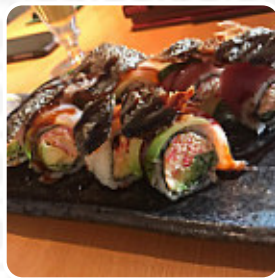

Kyoto Speisekarte

<https://speisekarte.menu>
Rosental 9, 44135 Dortmund, Germany
+492315898400 - <http://www.kyoto-dortmund.de>

Hier findest Du die [Speisekarte von Kyoto](#) in Dortmund. Zurzeit stehen **21** Menüs und Getränke auf der Karte. Das Kyoto Restaurant bietet schnellen und freundlichen Service, köstliches Essen und eine schöne Atmosphäre. Obwohl das Sushi aufgrund langer Wartezeiten und mangelnder Frische nicht bei allen gut ankam, bieten die lunch Menüs gute Qualität zu unschlagbaren Preisen. Das Personal ist in manchen Fällen etwas unkoordiniert, aber insgesamt sind die Portionen groß und die Qualität der Zutaten hoch. Die Zubereitung des Sushis erfolgt mit Liebe zum Detail und die Hygienestandards werden eingehalten. Trotz kleinerer Mängel bietet das Kyoto eine ausgezeichnete kulinarische Erfahrung.

Kyoto Speisekarte

Sushirollen

SUSHI

Original Amigo-Pizza - Normal Ø 30Cm

THUNFISCH

Sushi

SASHIMI

Vorspeise