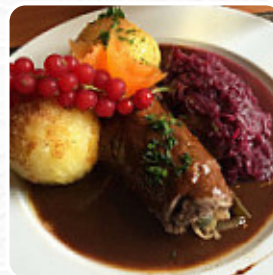

Dreimäderlhaus Speisekarte

<https://speisekarte.menu>

Hermann-Elflein-Straße 12, Potsdam, Germany

+493312709570 - <https://dreimaederlhaus-potsdam.xregional.de>

Hier findest Du die [Speisekarte](#) von Dreimäderlhaus in Potsdam. Zurzeit stehen **19** Menüs und Getränke auf der Speisekarte. In diesem Restaurant treffen Sie auf einen deutschen Wirt, der das Lokal sehr lebendig werden lässt, auch wenn Sie kein Deutsch sprechen. Die Speisen sind sehr lecker und die Bedienung persönlich und hilfsbereit. Trotz eines etwas unhöflichen und unprofessionellen ersten Eindrucks, wird das Erlebnis durch das exzellente Essen und die herzliche Gastfreundschaft des Wirts wieder wettgemacht. Die Atmosphäre ist freundlich und einladend, die deutsche Küche wird hier wunderbar umgesetzt. Eine riesige Empfehlung für all diejenigen, die gerne traditionelle deutsche Gerichte genießen und dabei von einem herzlichen Gastgeber umsorgt werden möchten.

Verwendete Zutaten

SCHWEINEFLEISCH

RINDFLEISCH

Folgende Arten Von Gerichten Werden Serviert

FLEISCH

BURGER

HUHN

FISCH