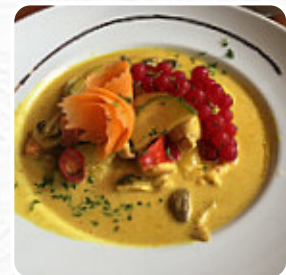

Dreimäderlhaus Speisekarte

<https://speisekarte.menu>

Hermann-Elflein-Straße 12, Potsdam, Germany

+493312709570 - <https://dreimaederlhaus-potsdam.xregional.de>

Hier findest Du die [Speisekarte](#) von Dreimäderlhaus in Potsdam. Zurzeit stehen **19** Menüs und Getränke auf der Speisekarte. In diesem Restaurant treffen Sie auf einen deutschen Wirt, der das Lokal sehr lebendig werden lässt, auch wenn Sie kein Deutsch sprechen. Die Speisen sind sehr lecker und die Bedienung persönlich und hilfsbereit. Trotz eines etwas unhöflichen und unprofessionellen ersten Eindrucks, wird das Erlebnis durch das exzellente Essen und die herzliche Gastfreundschaft des Wirts wieder wettgemacht. Die Atmosphäre ist freundlich und einladend, die deutsche Küche wird hier wunderbar umgesetzt. Eine riesige Empfehlung für all diejenigen, die gerne traditionelle deutsche Gerichte genießen und dabei von einem herzlichen Gastgeber umsorgt werden möchten.