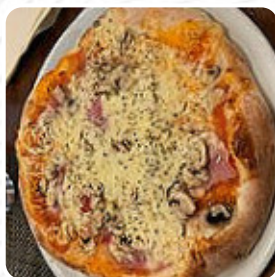

Bel Mondo Speisekarte

<https://speisekarte.menu>

Am Längengrad 12, Bremerhaven, Germany

+4947192928133 - <http://www.belmondo-bhv.de>

Auf dieser Website findest Du die **vollständige [Speisekarte](https://speisekarte.menu) von Bel Mondo** aus Bremerhaven. Derzeit sind **19** Menüs und Getränke verfügbar. Das Restaurant erhält gemischte Kritiken von Gästen. Während einige das freundliche Personal und die angenehme Atmosphäre loben, klagen andere über geschmackloses Essen und unzureichenden Service. Einige Gerichte, wie frischer Lachs und Pizza Margherita, wurden jedoch als fantastisch gelobt. Trotz kleinerer Probleme scheint das Restaurant insgesamt durchaus empfehlenswert zu sein für seine moderaten Preise und das angenehme Ambiente.

Bel Mondo Speisekarte

Pasta

PASTA

Vorspeisen & Salat

KARTOFFELCHIPS

Heiße Getränke

KAFFEE

Cocktail

PIZZA MARGHERITA

PIZZA MARGHERITA

Getränke

GETRÄNKE

BIER

Folgende Arten Von Gerichten Werden Serviert

PASTA

FLEISCH