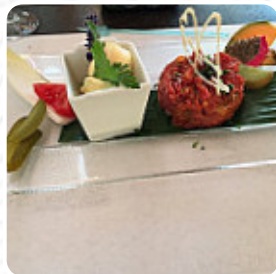

Auf dieser Homepage findest Du die **vollständige Speisekarte von Le Moulinet** aus Estavayer-Le-Lac. Derzeit sind **18** Speisen und Getränke erhältlich. Es war eine Novemberrnacht um 19 Uhr und wir waren wirklich hungrig.

Als wir in dieses Restaurant kamen, das auf den ersten Blick sehr freundlich wirkte, sahen wir jedoch seltsam platzierte Servietten in den Weingläsern. Trotzdem schien alles gut zu laufen. Die Bedienung war nett und sprach Französisch und ein wenig Deutsch. Sie brachte uns zwei Menükarten mit verschiedenen Angeboten. Wir bestellten Cordon Bleu, italienisches und asiatisches Tartar, dazu Pommes und Salat. Das Essen und der Wein waren einwandfrei, wenn auch etwas teuer. Leider kühlte der Raum jedes Mal ab, wenn Raucher die Tür öffneten. Einige Gäste fühlten sich nicht willkommen, da das Personal sie ignorierte. Trotzdem gibt es auch positive Bewertungen für das Restaurant, insbesondere für die Qualität und Präsentation der Gerichte sowie die freundliche Atmosphäre. Insgesamt scheint es sich um ein gemütliches Lokal zu handeln, das einen Besuch wert ist.