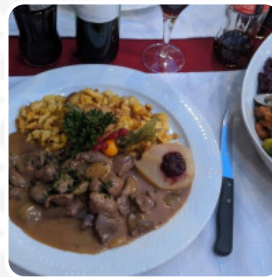

Linde Speisekarte

<https://speisekarte.menu>

Lommiserstrasse 1, 9545 Wängi, Wangi, Switzerland

+41523781215 - <http://www.linde-waengi.ch/>

Auf dieser Homepage findest Du die **vollständige [Speisekarte](#) von Linde** aus Wangi. Derzeit sind **18** Gerichte und Getränke erhältlich. Das Gasthof Linde in Wängi ist ein gemütliches Restaurant mitten im kleinen Dorf. Es eignet sich sowohl für gesellige Abende als auch für verschiedene Anlässe. Die Gastgeber und das Personal sind sehr freundlich. Das Essen ist fein und zu einem fairen Preis. Egal ob Suppe, Salat, Hauptgang oder Dessert - es schmeckt immer. Empfehlenswert ist auch die Wild Card im Oktober. Das Ambiente ist einladend und familiär, egal ob man im überdachten Garten oder im Restaurant sitzt. Der Service ist immer freundlich und aufmerksam. Die Preise sind angemessen und die Gerichte schmackhaft zubereitet. Insgesamt bietet das Gasthof Linde ein tolles Preis-Leistungs-Verhältnis und ist sowohl für Geschäftsreisende als auch für private Anlässe empfehlenswert.

Linde Speisekarte

Salate

SALAT

Beilagen

GEMISCHTES GEMÜSE

Getränke

GETRÄNKE

Vorspeisen & Salate

POMMES FRITES

Vorspeise

TATAR

Nachspeise

VANILLEEIS

Schnitzel

CORDON BLEU

SCHNITZEL