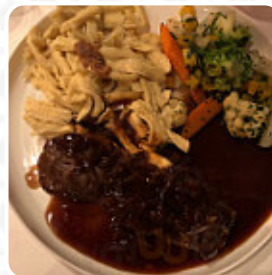

Eine **vollständige [Speisekarte](https://speisekarte.menu)** von **Waldcafé Inh. Thomas Schmälzle** aus Pfullingen über alle **17** Speisen und Getränke findest Du hier auf der Speisekarte. Das Restaurant wird für seine atemberaubende Aussicht und die großartige Lage gelobt, aber die Meinungen über das Essen und den Service sind gemischt. Einige Gäste fanden die Speisen lecker und authentisch, während andere sie nur als durchschnittlich empfanden. Der Service wurde als freundlich und aufmerksam beschrieben, obwohl es auch negative Erfahrungen mit unfreundlichem Personal gab. Insgesamt wird die Location empfohlen, aber mit gemischten Meinungen zu Essen und Service.