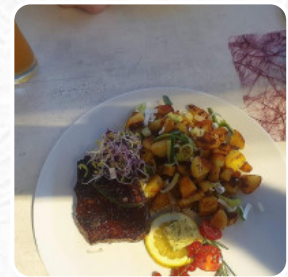

Frank Riemann Speisekarte

<https://speisekarte.menu>
Hauptstraße 15, Neuffen, Germany
+4970259127957

Hier findest Du die [Speisekarte](#) von Frank Riemann in Neuffen. Zurzeit stehen 15 Speisen und Getränke auf der Speisekarte.

TEMPURA

Fideos Especiales

UDÓN

Acompañamientos

WASABI

SALSA DE SOJA

Este Tipo De Platos Se Sirven

ENSALADA