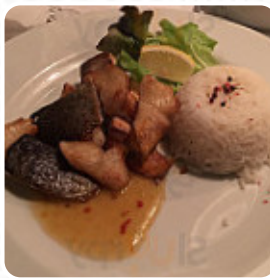

Eine **umfangreiche [Speisekarte](#)** von **Zum Eichenkrug** aus Wedemark über alle **16** Gerichte und Getränke findest Du hier auf der Speisekarte. Das Restaurant wurde von Gästen als gemütlich und mit einer Top-Küche beschrieben. Die Speisekarte bietet für jeden etwas, ist aber nicht überladen. Der Service ist freundlich und sehr aufmerksam. Die Gäste loben die Qualität der Speisen und die saisonalen Spezialitäten. Es wird empfohlen, vorab zu reservieren, da das Restaurant beliebt ist. Insgesamt wurde das Restaurant als ein Ort mit ausgezeichnetem Essen, netter Atmosphäre und gutem Service bezeichnet. Besonders hervorgehoben wurden die hausgemachten Brote, die traditionellen Gerichte und die persönliche Betreuung der Gäste durch das Team.