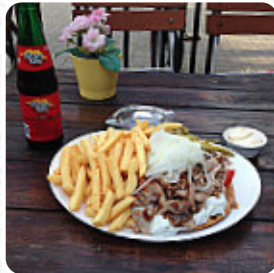

## Marias Schlemmer-Imbiss Speisekarte

<https://speisekarte.menu>

Konrad-Adenauer-Ring 82, Neuss, Germany

+4921314029093 - <https://www.facebook.com/pages/Marias-Schlemmer-Imbiss/115144611878042>

Eine **vollständige [Speisekarte](#)** von **Marias Schlemmer-Imbiss** aus Neuss über alle **15** Speisen und Getränke findest Du hier auf der Karte. Der Imbiss Marias Schlemmer in Neuss hat ein breites Speiseangebot zu bieten, das von Gyros bis hin zu frischen Salaten reicht. Die Portionen sind großzügig, die Preise fair und das Essen schmeckt immer frisch und lecker. Das freundliche Personal sorgt zudem dafür, dass die Gäste schnell und zuvorkommend bedient werden. Obwohl es zu Stoßzeiten etwas voll werden kann, bleibt die Qualität des Services und des Essens konstant hoch. Die Sauberkeit des Restaurants wird ebenfalls herausgestellt. Viele loben insbesondere das Gyros und bezeichnen Marias Schlemmer als einen der besten Imbisse in Neuss. Einige Kritikpunkte sind jedoch die begrenzten Sitzmöglichkeiten im Außenbereich und die mögliche Wartezeit auf das Essen. Insgesamt scheint Marias Schlemmer jedoch eine beliebte und empfehlenswerte Wahl für einen schnellen Snack oder ein entspanntes Essen zu sein.

## Folgende Arten Von Gerichten Werden Serviert

SALAT

HUHN

FLEISCH

---