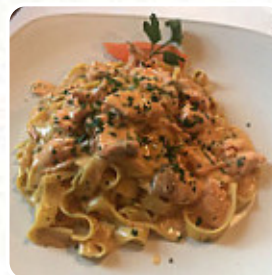

Eine **umfangreiche [Speisekarte](#)** von **Antico Casale Pizzeria** aus Ebersberg über alle **20 Gerichte** und Getränke findest Du hier auf der Karte.