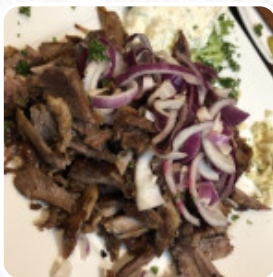

Hier findest Du die [Speisekarte](#) von **Michiko Sushi Vietfusion** in Schwetzingen. Zurzeit stehen **13** Gerichte und Getränke auf der Speisekarte. *Saisonale oder wöchentliche Angebote* kannst Du per Telefon erfragen.