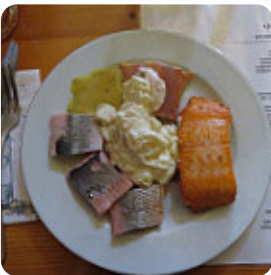

Eine **umfangreiche [Speisekarte](#)** von **Grubes Fischerhütte** aus Winsen (Luhe) über alle **20** Gerichte und Getränke findest Du hier im Menü. Für *wechselnde Angebote* wende Dich bitte telefonisch oder über die Kontaktdaten auf der Website an den Inhaber.