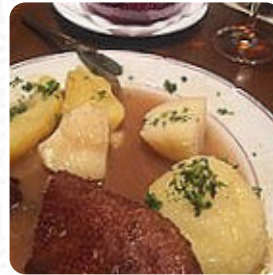

Inge's Cafe Speisekarte

<https://speisekarte.menu>

Kulmbacher Straße 9, Bayreuth, Germany

+499211513767 - <https://www.facebook.com/pages/Inges-Cafe/326064840737570>

Eine *vollständige [Speisekarte](#)* von Inge`s Cafe aus Bayreuth über alle **20** Gerichte und Getränke findest Du hier auf der Karte. Für **wechselnde Angebote** wende Dich bitte telefonisch oder über die Kontaktdaten auf der Website an den Inhaber. Das Restaurant Inge wird als echter Geheimtipp für exzellente deutsche Küche hervorgehoben. Von Frühstück bis Mitternacht geöffnet, bietet es leckeres Essen sowohl für den Brunch als auch für abendliche Mahlzeiten. Besonders empfohlen werden die Bratgänse mit Knödel und Rotkohl sowie die hausgemachten Kuchen. Trotz begrenzter Englischkenntnisse des Personals wird der Service als freundlich und zuvorkommend gelobt. Die gemütliche Atmosphäre und das rustikale bayerische Ambiente machen Inge zu einem Ort zum Wohlfühlen und Genießen.

Inge's Cafe Speisekarte

Suppen

TOMATENSUPPE

Nachspeisen

KÄSEKUCHEN

Alkoholische Cocktails

COSMOPOLITAN

Heiße Getränke