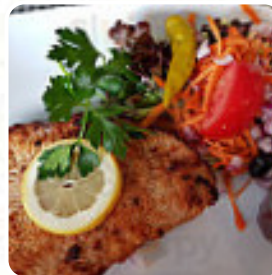

Wirtshaus Hannelore International Speisekarte

<https://speisekarte.menu>

Drosselgasse 1-2, Rüdesheim am Rhein, Germany
+4967222290 - <http://www.hannelore-drosselgasse.de>

Eine **umfangreiche Speisekarte** von **Wirtshaus Hannelore International** aus Rüdesheim am Rhein über alle 20 Speisen und Getränke findest Du hier auf der Karte. Für **saisonale oder wöchentliche Angebote** wende Dich bitte telefonisch oder über die Kontaktdaten auf der Website an den Inhaber. Das Lokal Hannelore in Rüdesheim hat gemischte Bewertungen erhalten, aber es scheint eine beliebte Touristenattraktion zu sein. Einige Besucher loben das Essen und die freundliche Bedienung, während andere über unfreundliche Kellner und teure Getränke klagen. Trotzdem scheint die Live-Unterhaltung und die Atmosphäre im Lokal die Gäste anzulocken. Besonders empfohlen wird der Rüdeshheimer Kaffee mit Asbach. Insgesamt scheint das Lokal Hannelore eine interessante Mischung aus gutem Essen, Live-Musik und Unterhaltung für Touristen und Einheimische zu bieten.

Wirtshaus Hannelore International Speisek

Salate

SALAT

Schnitzel

SCHNITZEL

Drinks

STILLES WASSER

Vom Grill

RIPPCHEN

Indisch

ERFRISCHUNGSGETRÄNKE

Erfrischungsgetränke

COLA

Heiße Getränke

KAFFEE

Deutsche Spezialitäten

GETRÄNKE

Verwendete Zutaten

GARNELEN

WURST

RINDFLEISCH

Folgende Arten Von Gerichten Werden Serviert

SUPPE

SALAT