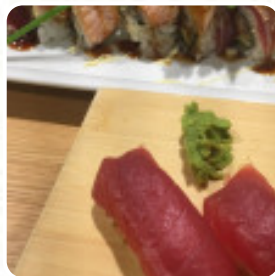

## ***MIYO Asian Soulfood Speisekarte***

<https://speisekarte.menu>  
Poststraße 8, Sindelfingen, Germany  
+4970314284102 - <http://miyobb.de/>

Eine **umfangreiche Speisekarte** von MIYO Asian Soulfood aus Sindelfingen über alle 14 Speisen und Getränke findest Du hier auf der Speisekarte. Für **saisonale oder wöchentliche Angebote** wende Dich bitte telefonisch oder über die Kontaktdaten auf der Website an den Inhaber. Das Restaurant Miyo bietet eine Mischung aus asiatischem Soulfood an, das von Kunden als köstlich empfunden wird. Obwohl das Essen gelobt wird, berichten einige Besucher von Problemen mit dem Service und der Wartezeit. Einige Kunden beschwerten sich über unfreundliche Kellner und lange Wartezeiten, während andere die Qualität des Essens und die Vielfalt des Menüs loben. Insgesamt scheint das Restaurant Miyo eine gemischte Meinung hervorzurufen, wobei die Qualität des Essens im Vordergrund steht.

## ***Folgende Arten Von Gerichten Werden Serviert***

SUPPE

HUHN

PASTA

WRAP

SALAT

NUDELN