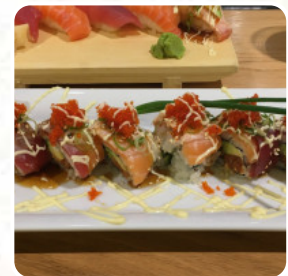

## ***MIYO Asian Soulfood Speisekarte***

<https://speisekarte.menu>  
Poststraße 8, Sindelfingen, Germany  
+4970314284102 - <http://miyobb.de/>

Eine **umfangreiche Speisekarte** von MIYO Asian Soulfood aus Sindelfingen über alle 14 Speisen und Getränke findest Du hier auf der Speisekarte. Für **saisonale oder wöchentliche Angebote** wende Dich bitte telefonisch oder über die Kontaktdaten auf der Website an den Inhaber. Das Restaurant Miyo bietet eine Mischung aus asiatischem Soulfood an, das von Kunden als köstlich empfunden wird. Obwohl das Essen gelobt wird, berichten einige Besucher von Problemen mit dem Service und der Wartezeit. Einige Kunden beschwerten sich über unfreundliche Kellner und lange Wartezeiten, während andere die Qualität des Essens und die Vielfalt des Menüs loben. Insgesamt scheint das Restaurant Miyo eine gemischte Meinung hervorzurufen, wobei die Qualität des Essens im Vordergrund steht.