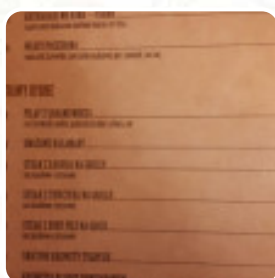

Taverna Elpida Řecká Restaurace Speisekarte

<https://speisekarte.menu/>

Studentská 781, Nový Bohumín, Czech Republic

+420596014198, +420596014078 - <https://www.facebook.com/tavernaelpida/>

Taverna Elpida Řecká Restaurace Specialties