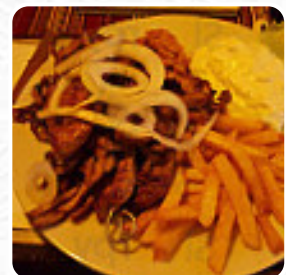

Eine **umfangreiche [Speisekarte](https://speisekarte.menu)** von **Sophia Heideleh** aus Jerrishoe über alle **19** Gerichte und Getränke findest Du hier auf der Speisekarte. Für *saisonale oder wöchentliche Angebote* wende Dich bitte telefonisch oder über die Kontaktdaten auf der Website an den Inhaber.