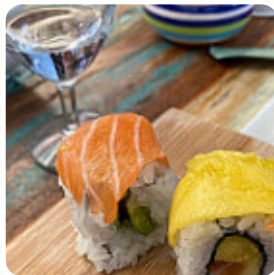

Eine vollständige [Speisekarte](#) von Kyoto [Sushi House](#) aus Liestal über alle **10** Gerichte und Getränke findest Du hier auf der Speisekarte. Für **saisonale oder wöchentliche Angebote** wende Dich bitte telefonisch oder über die Kontaktdaten auf der Website an den Inhaber.