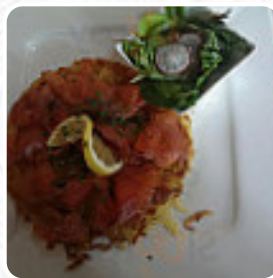

Eine umfangreiche [Speisekarte](#) von Winebistro Espresso aus [Feldberg](#) über alle 19 Speisen und Getränke findest Du hier auf der Karte. Für **saisonale oder wöchentliche Angebote** wende Dich bitte telefonisch oder über die Kontaktdaten auf der Website an den Inhaber.