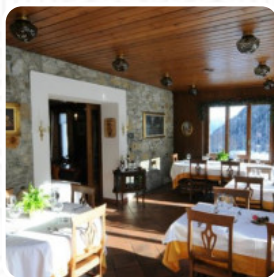

Chalet Stella Alpina Speisekarte

<https://speisekarte.menu>

regione del San Gottardo | Ronco, Bedretto 6781, Switzerland, Fontana, Gerora
+41918691714 - <http://www.stellaalpina.ch/>

Hier findest Du die [Speisekarte](#) von Chalet Stella Alpina in Fontana, Gerora. Zurzeit stehen 13 Menüs und Getränke im Menü. **Saisonale oder wöchentliche Angebote** kannst Du per Telefon erfragen.