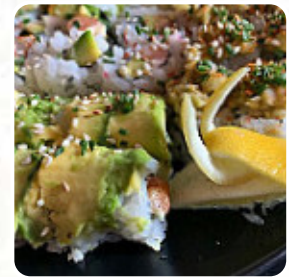

Hier findest Du die [Speisekarte](#) von Hanami [Sushi](#) in Thônex. Zurzeit stehen 10 Gerichte und Getränke im Menü. **Wechselnde Angebote** kannst Du per Telefon erfragen.