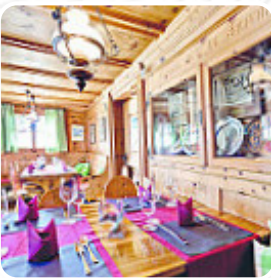

Sattelhütte Speisekarte

<https://speisekarte.menu>

Bergbahnen, Seeblickstrasse 29, Arosa, Switzerland

+41813788407,+41813788416 - <https://arosaberggastro.ch/sattelhuette/>

Hier findest Du die [Speisekarte](#) von Sattelhütte in Arosa. Zurzeit stehen 2 Gerichte und Getränke im Menü. **Wechselnde Angebote** kannst Du per Telefon erfragen. Die Sattelhütte ist rustikal und gemütlich typisch Arosa, einfach Schweiz auf 2401 m über dem Meeresspiegel. Bei uns können Sie Schweizer Gerichte, feine Schweizer Weine und einen fantastischen Blick auf die umliegenden Berge an unserer Sattelbar, auf der windgeschützten Sonnenterrasse oder auf den kostenlosen Sonnenliegen genießen. Der Skiclub und der EHC gehören zu Arosa wie das "Spiagelai" zu unserem "Sattelschti". Deshalb lassen wir die guten alten Zeiten in unseren beiden Stübli wieder aufleben.

Sattelhuetten Speisekarte

Desserts

SCHOKOLADENKUCHEN

Frühstück

RÖSTI

Vorspeisen & Salat

POMMES FRITES

Kartoffeln