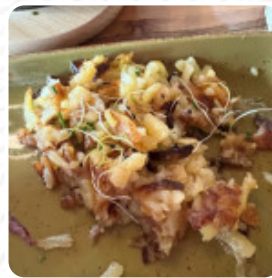

Sattelhütte Speisekarte

<https://speisekarte.menu>

Bergbahnen, Seeblickstrasse 29, Arosa, Switzerland

+41813788407,+41813788416 - <https://arosaberggastro.ch/sattelhuette/>

Hier findest Du die [Speisekarte](#) von Sattelhütte in Arosa. Zurzeit stehen 2 Gerichte und Getränke im Menü. **Wechselnde Angebote** kannst Du per Telefon erfragen. Die Sattelhütte ist rustikal und gemütlich typisch Arosa, einfach Schweiz auf 2401 m über dem Meeresspiegel. Bei uns können Sie Schweizer Gerichte, feine Schweizer Weine und einen fantastischen Blick auf die umliegenden Berge an unserer Sattelbar, auf der windgeschützten Sonnenterrasse oder auf den kostenlosen Sonnenliegen genießen. Der Skiclub und der EHC gehören zu Arosa wie das "Spiagelai" zu unserem "Sattelschti". Deshalb lassen wir die guten alten Zeiten in unseren beiden Stübli wieder aufleben.

Sattelhuetten Speisekarte

Desserts

SCHOKOLADENKUCHEN

Frühstück

RÖSTI

Vorspeisen & Salat

POMMES FRITES

Kartoffeln

Verwendete Zutaten

FRUCHT

SCHOKOLADE

Folgende Arten Von Gerichten Werden Serviert

SUPPE

BROT

SALAT

BURGER