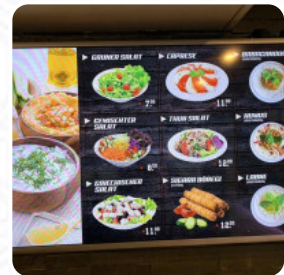

Restaurant Seeperle Speisekarte

<https://speisekarte.menu>

Seestrasse 41, 8712 Stäfa, Switzerland

+41449261313,+41449261231 - <https://lomyu.com/seeperle-525693-ch>

Hier findest Du die [Speisekarte](#) von **Restaurant Seeperle** in Stäfa. Zurzeit stehen **6** Speisen und Getränke auf der Speisekarte. *Wechselnde Angebote* kannst Du per Telefon erfragen.

Restaurant Seeperle Speisekarte

Orientalische Gerichte

FALAFEL

Vorspeisen & Salat

POMMES FRITES

Arabische Spezialitäten

FALAFELS

Gemischte Spezialitäten

KAROTTEN

GEMÜSE

Folgende Arten Von Gerichten Werden Serviert

FLEISCH

PIZZA

FISCH

LAMM

Restaurant Seeperle Speisekarte