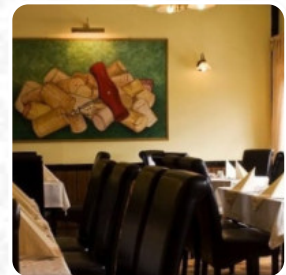

Zum Anglersee Im Fischerheim Speisekarte

<https://speisekarte.menu>
Kreuzwiesenweg 2, Ketsch, Germany
+496202690107 - <https://zum-anglersee.de>

Hier findest Du die [Speisekarte](https://speisekarte.menu) von **Zum Anglersee Im Fischerheim** in Ketsch. Zurzeit stehen **18** Menüs und Getränke auf der Speisekarte. *Saisonale oder wöchentliche Angebote* kannst Du per Telefon erfragen.