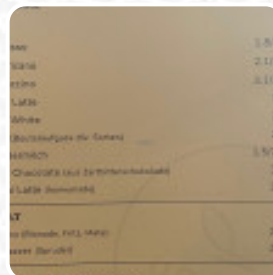

Ubuntu Speisekarte

<https://speisekarte.menu>
Beuchaer Straße 2, Leipzig, Germany, 04318

Eine **umfangreiche Speisekarte** von **Ubuntu** aus Leipzig über alle **18** Speisen und Getränke findest Du hier auf der Karte. Für **wechselnde Angebote** wende Dich bitte telefonisch oder über die Kontaktdaten auf der Website an den Inhaber.