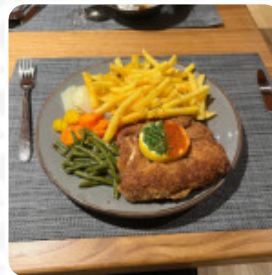

Eine **vollständige [Speisekarte](#)** von Traube aus Wattenwil über alle 18 Speisen und Getränke findest Du hier auf der Speisekarte. Für **saisonale oder wöchentliche Angebote** wende Dich bitte telefonisch oder über die Kontaktdaten auf der Website an den Inhaber.