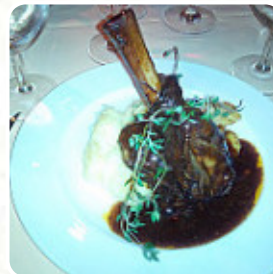

Belleville Speisekarte

<https://speisekarte.menu>

Forstmeisterstr. 5, 64285 Darmstadt, Hesse, Germany

+496151664091 - <https://jagdhofkeller.com/warum-belleville.html>