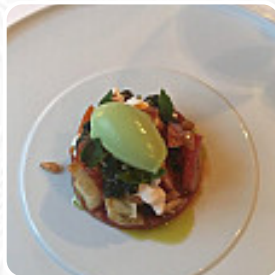

Eine **vollständige Speisekarte** von Taverne Zum Schafli aus Weinfelden über alle 18 Gerichte und Getränke findest Du hier im Menü. Für *wechselnde Angebote* wende Dich bitte telefonisch oder über die Kontaktdaten auf der Website an den Inhaber. Was [Carina K](#) an Taverne Zum Schafli mag:

Das Essen ist ausgezeichnet und im Vergleich zu anderen 2 Sterne Restaurants, noch besser. Der Service normal für ein 2 Sterne Restaurant. Die Qualität der Waren und Präsentation auch normal für diese Klasse. Aber es muss kein anderes Mal sein. Die Preise des Weinkellers übertrieben, absolut. Es ist ein Vergnügen, die sehr hohen berechneten Preise für die gesamte Weinliste zu sehen, die den Wert meines eigenen Weinke...

[Weiterlesen](#). Das Restaurant bietet auch eine Möglichkeit an, bei gutem Wetter draußen zu sitzen und zu essen und trinken, und in die barrierefreie Räume kommen auch Kundschaft mit Rollstuhl oder körperlichen Einschränkungen. Genieße das schmackhaften Gerichte und genieße den großartigen Blick auf die lokalen Sehenswürdigkeiten im Restaurant, und Du darfst Dich auf die leckere typische Meeresfrüchteküche freuen. Es sind auch feine Menüs vorhanden, die typisch für Europa sind, an der Bar, kannst Du Dich bei einem **frisch gezapften Bier** oder anderen alkoholischen und alkoholfreien Getränken erholen.