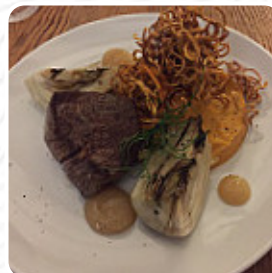

Alte Schmiede Speisekarte

<https://speisekarte.menu>

Abteiplatz 15 , 47475 Kamp- Lintfort, Kamp-Lintfort, Germany
+4928429033348,+49284242323 - <http://hausalteschmiede.de/>