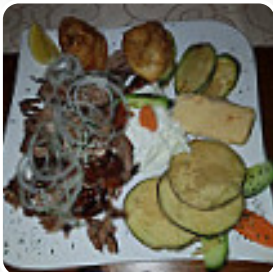

Auf dieser Website findest Du die vollständige [Speisekarte](#) von Restaurant Ratstube aus [Bad Urach](#). Derzeit sind 19 Gerichte und Getränke erhältlich. Für wechselnde Angebote wende Dich bitte direkt an den Restaurantbesitzer. Du kannst ihn auch über seine Website kontaktieren. Das Restaurant und seine Räumlichkeiten sind barrierefrei und damit auch mit Rollstuhl oder körperlichen Einschränkungen nutzbar, je nach Wetter kann man auch gut draußen sitzen und essen. Was [Gesine Bachmann](#) an Restaurant Ratstube nicht mag:

Essen war so gut wie immer. Der Service war extrem schlecht. Der Kellner war völlig desinteressiert, hatte eine Körperhaltung der Non-Flege und das Servieren eines Hauptgerichts und des Getränks dauerte zwei Stunden vom Sitzen bis zum Ende. er fragte sich nicht einmal nach nebenbestellungen oder zusätzlichen Getränken. nach jahrelanger treue für unseren sommerurlaub fühlten wir uns vernachlässigt und genervt. Wir wer... [Weiterlesen](#). Die umfangreiche Vielzahl an *Kaffee- und Tee-Spezialitäten* macht einen Besuch im Restaurant Ratstube gleich noch mehr lohnenswert, aber auch die griechischen Gerichte kommen bei den Besucher des Etablissements gut an. Im Falle, dass Du frühstücken willst, wird Dir ein **reichhaltiger Brunch** geboten, die Speisekarte beinhaltet auch **schmackhafte vegetarische Gerichte**.