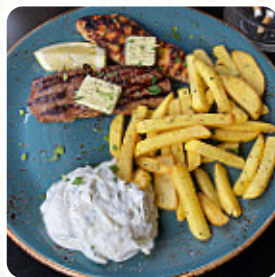

Eine umfangreiche Speisekarte von Taverna To Koutouki aus Berlin über alle 22 Gerichte und Getränke findest Du hier auf der Karte. Für **wechselnde Angebote** wende Dich bitte telefonisch oder über die Kontaktdaten auf der Website an den Inhaber. Was [Hanna S](#) an Taverna To Koutouki mag:

Dieser Ort ist absolut erstaunlich! Das Personal ist super freundlich und es ist ein komplett familiengeführtes Unternehmen. Das Essen ist mehr als lecker und alles, was ich gegessen habe... [Weiterlesen](#). Wenn das Wetter schön ist kannst Du auch draußen essen und trinken. Was [Carina Schweizer](#) an Taverna To Koutouki nicht mag:

Griechisches Essen in Berlin ist oft eine eher melancholische Angelegenheit. Gloopy Saucen, fettiges Fleisch, leblose Salate, keine Atmosphäre und eine ausgeprägte Kälte im .. [Weiterlesen](#). Du kannst im Taverna To Koutouki aus Berlin **leckere vegetarische Gerichte essen**, bei denen kein tierisches Fleisch oder Fisch verwendet zum Einsatz kam, an der Bar kannst Du Dich auch bei einem kühlen Bier oder anderen alkoholischen und alkoholfreien Getränken entspannen. Zudem bietet das Lokal *griechische Leckereien*, wie Gyros und Souvlaki mit passenden Beilagen an, frisch zubereitet wird das Grillgut hier auf offener Flamme.