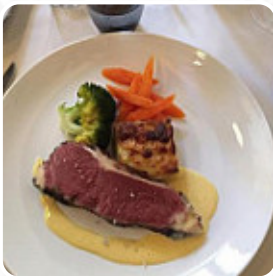

Fidaser Sa C/o Osteria Castello-sasso Corbaro ***Speisekarte***

<https://speisekarte.menu>

Via Sasso Corbaro, Bellinzona, Switzerland

+41918255532 - <http://www.osteriasassocorbaro.ch/>

Eine umfangreiche Speisekarte von Fidaser Sa C/o Osteria Castello-sasso Corbaro aus Bellinzona über alle 10 Speisen und Getränke findest Du hier im Menü. Für saisonale oder wöchentliche Angebote wende Dich bitte telefonisch oder über die Kontaktdaten auf der Website an den Inhaber. Bei gutem Wetter kann man sogar im Außenbereich Dich bedienen lassen, und in die barrierefreie Räumlichkeiten kommen auch Kunden mit Rollstuhl oder physiologischen Behinderungen. Fidaser Sa C/o Osteria Castello-sasso Corbaro aus Bellinzona ist ein guter Ort für eine Bar, um nach Dienstschluss ein Bier zu trinken und mit Freunden zusammen oder alleine sitzen zu können, es gibt auch *leckere vegetarische Gerichte* im Menü. Wenn es zum Abschluss noch etwas Nachspeise sein darf, enttäuscht auch dort Fidaser Sa C/o Osteria Castello-sasso Corbaro nicht mit seiner umfangreichen **Auswahl an Desserts**, die Gäste des Restaurants ziehen auch die umfangreiche Vielzahl an unterschiedlichsten **Kaffee- und Tee-Spezialitäten**, die das Restaurant bietet, in Betracht.