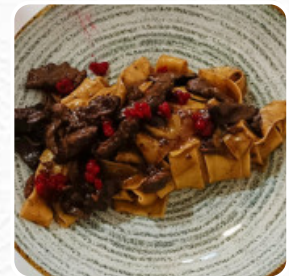

Fidaser Sa C/o Osteria Castello-sasso Corbaro ***Speisekarte***

<https://speisekarte.menu>

Via Sasso Corbaro, Bellinzona, Switzerland

+41918255532 - <http://www.osteriasassocorbaro.ch/>

Eine umfangreiche Speisekarte von Fidaser Sa C/o Osteria Castello-sasso Corbaro aus Bellinzona über alle 10 Speisen und Getränke findest Du hier im Menü. Für saisonale oder wöchentliche Angebote wende Dich bitte telefonisch oder über die Kontaktdaten auf der Website an den Inhaber. Bei gutem Wetter kann man sogar im Außenbereich Dich bedienen lassen, und in die barrierefreie Räumlichkeiten kommen auch Kunden mit Rollstuhl oder physiologischen Behinderungen. Fidaser Sa C/o Osteria Castello-sasso Corbaro aus Bellinzona ist ein guter Ort für eine Bar, um nach Dienstschluss ein Bier zu trinken und mit Freunden zusammen oder alleine sitzen zu können, es gibt auch *leckere vegetarische Gerichte* im Menü. Wenn es zum Abschluss noch etwas Nachspeise sein darf, enttäuscht auch dort Fidaser Sa C/o Osteria Castello-sasso Corbaro nicht mit seiner umfangreichen **Auswahl an Desserts**, die Gäste des Restaurants ziehen auch die umfangreiche Vielzahl an unterschiedlichsten **Kaffee- und Tee-Spezialitäten**, die das Restaurant bietet, in Betracht.