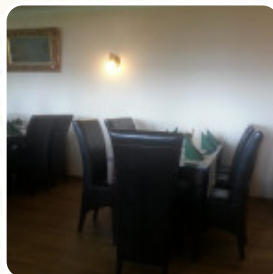

Das Restaurant aus [Neunkirchen-Seelscheid](#) bietet 18 verschiedene **Gerichte und Getränke auf der Karte** für durchschnittlich 10 € an. Was [User](#) an Haus Im Park mag:

Die [Pizza](#) aus dem Holzofen ist super! Das Tiramisu gestern zum ersten Mal gegessen, sensationell. Sehr freundliche Bedienung und angenehmes Ambiente. Kann ich nur empfehlen. [Weiterlesen](#). Bei angenehmem Wetter kann man sogar im Außenbereich essen. Was [User](#) an Haus Im Park nicht mag:

Also, der Service versteht kein deutsch, daher andere Getränke erhalten als bestellt. Getränke dauern mindestens 20 Minuten. Essen naaaaaaja, alles in einem war nicht empfehlenswert. 2 Sterne aufgrund der guten standlage und dem netten Küchenchef. [Weiterlesen](#). Eine Auswahl an **leckeren Meeresfrüchte Menüs** offeriert das Haus Im Park aus Neunkirchen-Seelscheid, diese Sportbar ist ein Favorit unter den Besuchern, die nicht nur das großartige Essen und die Getränke genießen, sondern auch die Möglichkeit, die neuesten Spiele oder Rennen auf dem großen Fernseher zu betrachten. Hauptsächlich ist das Restaurant bekannt für seine zünftigen deutschen Menüs einschließlich Knödel und Salate, die gereicht werden, und es erwartet Dich originell italienische Küche mit Klassikern wie [Pizza](#) und Pasta.