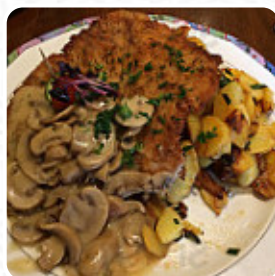

Uns Eck Inh. M. Kaesler Speisekarte

<https://speisekarte.menu>

Turmstraße 28, 17033 Neubrandenburg, Germany

+493955826554 - <http://www.unseck.de/>

Salate		
<i>Salat „Unser Nahe“</i>¹⁰⁰ ...er Duft nach Apfel- und Bergpfirsicharomen	1,0l	€ 1,-
<i>Salat „Weißer Nahe“</i>¹⁰⁰ trocken, elegant, leinfruchtig, Bouquet von Aprikosen und Zitrusaromen	1,0l	€ 25,-
<i>Salat „Grauer Nahe“</i>¹⁰⁰ trocken, elegant, fruchtig	1,0l	€ 19,-
<i>Salat „Rivaner Nahe“</i>¹⁰⁰ halbtrocken, fruchtbetont im Bouquet, duftet nach Honig, Apfel und Zitronen	1,0l	€ 17,-
<i>Salat „Bacchus Nahe“</i>¹⁰⁰ lieblich, duftet nach reifen Früchten	0,75l	€ 14,-
<i>Salat „Dornfelder Nahe“</i>¹⁰⁰ <i>Rheinleszer</i> lieblich/halbtrocken/trocken Süßlich, feine Saftkirscharomen	0,75l	€ 11,-