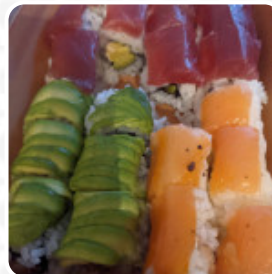

Eine *vollständige [Speisekarte](#)* von Restaurant Moshimoshi aus Carouge über alle 14 Speisen und Getränke findest Du hier im Menü. Für wechselnde Angebote wende Dich bitte telefonisch oder über die Kontaktdaten auf der Website an den Inhaber. Das Restaurant und seine Räumlichkeiten sind barrierefrei und damit auch mit Rollstuhl oder körperlichen Behinderungen nutzbar. Wenn Du Deinen Gaumen mit ein bisschen kulinarischem Flair verwöhnen willst, bist Du hier genau richtig: Die einfallsreiche asiatische Fusionsküche des Restaurant Moshimoshi aus Carouge - eine köstliche Mischung aus dem Vertrauten und dem Unerwarteten, Die Gerichte dieses Restaurant können auch vor Ort oder bei dem Fest dank eines **Cateringservices**genossen werden. Erntefrisches Gemüse, Fisch und Fleisch sind die Hauptzutaten in der gesunden japanischen Küche von Restaurant Moshimoshi, fein sind besonders Sashimi und Köstlichkeiten wie **Te-Maki** für die dieses Lokal bekannt ist.