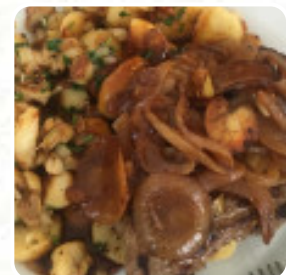

Cafe Restaurant Bar Seegaertle Speisekarte

<https://speisekarte.menu>

Tübinger Straße 7, 71032 Böblingen, Deutschland, Boeblingen, Germany

+497031229828 - <https://www.seegaertle.de>

Auf dieser Webpage findest Du die *vollständige [Speisekarte](#)* von Cafe Restaurant Bar Seegaertle aus Boeblingen. Derzeit sind 17 Speisen und Getränke verfügbar. Für wechselnde Angebote wende Dich bitte direkt an den Restaurantbesitzer. Du kannst ihn auch über seine Website kontaktieren. Was [User](#) an Cafe Restaurant Bar Seegaertle mag:

Wlan. Das Cafe Restaurant Bar Seegaertle aus Boeblingen bietet Gerichte, die typisch für den gesamten Kontinent Europa sind, Zusätzlich können die neuesten Spiele oder Rennen auf dem großen Fernseher in dieser **Sportbar** beobachtet werden, was auch die Kunden lieben. Im Falle, dass Du frühstücken möchtest, wird Dir ein **vielseitiger Brunch** geboten, natürlich musst Du auch die köstliche Burger versuchen, zu denen Beilagen wie Pommes, Salate oder Wedges angeboten werden.

BUTTER

KNOBLAUCH

PILZE

HUHN

GEMÜSE

Folgende Arten von Gerichten werden serviert

BURGER

SUPPE