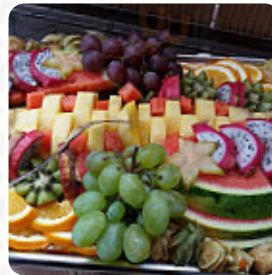

Die Speisekarte des Gaststaette Fair Play aus Fredersdorf-Vogelsdorf umfasst etwa **18** verschiedene Speisen und Getränke. Durchschnittlich zahlst Du für ein Gericht / Getränk etwa 11 €. Was **User** an Gaststaette Fair Play mag:

das Essen war gut, leider mussten wir 2 Stunden warten, bis wir essen. der Fahrer hat sich dafür entschuldigt und sagte, es sei am Sonntag immer dasselbe. hätte ich es vorher nicht bestellt. **Weiterlesen**. Was **User** an Gaststaette Fair Play nicht mag:

War diesmal echt nicht gut. Das Schnitzel war zäh und fast ungenießbar. Hat alt geschmeckt. Salat bestand fast nur aus ruccola, welches mit Industriedressing ertränkt wurde. Und darauf 90min gewartet. Werden sonntags nicht mehr bestellen! **Weiterlesen**. Wenn Du mehr Abwechslung suchst als nur Essen und Trinken, findest Du dies in dieser *Sportbar*. Genieße große und kleine Snacks und Menüs und schau Dir Live-Fußball-, Tennis- oder Formel-1-Spiele an, und Du kannst leckere amerikanische Gerichte wie Burger oder Barbecue versuchen. Auch **südamerikanisch** werden hier frischem Fisch, Fleisch, sowie Mais und Kartoffeln gegrillt, natürlich darfst Du die leckere Burger nicht verpassen, zu denen Beilagen wie Pommes, Salate oder Wedges angeboten werden.