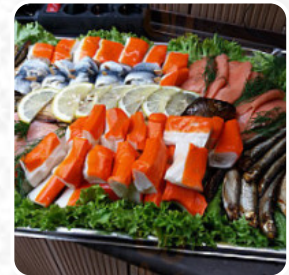

Die Speisekarte des Gaststaette Fair Play aus Fredersdorf-Vogelsdorf umfasst etwa **18** verschiedene Speisen und Getränke. Durchschnittlich zahlst Du für ein Gericht / Getränk etwa 11 €. Was **User** an Gaststaette Fair Play mag:

das Essen war gut, leider mussten wir 2 Stunden warten, bis wir essen. der Fahrer hat sich dafür entschuldigt und sagte, es sei am Sonntag immer dasselbe. hätte ich es vorher nicht bestellt. **Weiterlesen**. Was **User** an Gaststaette Fair Play nicht mag:

War diesmal echt nicht gut. Das Schnitzel war zäh und fast ungenießbar. Hat alt geschmeckt. Salat bestand fast nur aus ruccola, welches mit Industriedressing ertränkt wurde. Und darauf 90min gewartet. Werden sonntags nicht mehr bestellen! **Weiterlesen**. Wenn Du mehr Abwechslung suchst als nur Essen und Trinken, findest Du dies in dieser *Sportbar*. Genieße große und kleine Snacks und Menüs und schau Dir Live-Fußball-, Tennis- oder Formel-1-Spiele an, und Du kannst leckere amerikanische Gerichte wie Burger oder Barbecue versuchen. Auch **südamerikanisch** werden hier frischem Fisch, Fleisch, sowie Mais und Kartoffeln gegrillt, natürlich darfst Du die leckere Burger nicht verpassen, zu denen Beilagen wie Pommes, Salate oder Wedges angeboten werden.