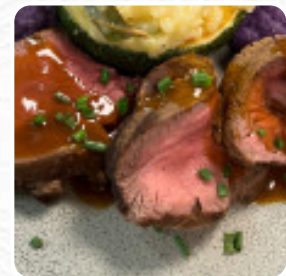

Auf dieser Webpage findest Du die **vollständige Speisekarte** von Jaegerstuebli aus Grindelwald. Derzeit sind 17 Speisen und Getränke verfügbar. Für **saisonale oder wöchentliche Angebote** wende Dich bitte direkt an den Restaurantbesitzer. Du kannst ihn auch über seine Website kontaktieren. Was [User](#) an Jaegerstuebli mag: Wir entdeckten dieses gemütliche und typische Restaurant und wir aßen so gut... wir kommen wieder am Tag nach : Unsere Hunde waren wirklich willkommen, der Besitzer brachte Snacks und Wasser für sie. Das Fleisch ist toll und so ist der Fondue mit typischer Schweizer Käse. Hier ist ein 10er! Carlotta und Marco [Weiterlesen](#).

Das Restaurant bietet auch eine Möglichkeit an, bei gutem Wetter draußen zu sitzen und zu Dich bedienen lassen. Was [User](#) an Jaegerstuebli nicht mag:

racist hauseigentümer, er mag nicht arab ppl, wie er aus Südamerika sagte, ich weiß nicht, warum er sagte, dass zu mir ich nicht beleive ich rassistische Geschäftsmann mit seiner Frau sehen, weil Missverständnis er schießen auf mich bitte verlassen mein Haus , auch er nicht mein Geld für thaat nächt, aber ich war im Urlaub ich nicht distrub meine Reise mit ihm. Ich hoffe, ich werde ppl so behandeln wie er. [Weiterlesen](#). Mit der Schweiz werden nicht nur der Schnee und die Gipfel assoziiert, sondern auch eine leckere und knusprige Portion Rösti oder ein leckeres Fondue - mit oder ohne Käse, das Du im Jaegerstuebli in [Grindelwald](#) probieren kannst, selbstverständlich solltest Du auch die köstlichen Burger kosten, bei denen Beilagen wie Pommes, Salate oder Wedges serviert werden. Es sind auch leckere Speisen vorhanden, die typisch für Europa sind, du kannst ein attraktives Szene der leckeren arrangierten Gerichte bewundern, sowie ein spektakuläres Szene von einigen der örtlichen ikonischen Orte sehen.