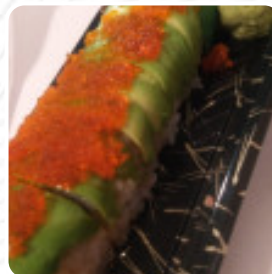

Eine vollständige [Speisekarte](#) von Samurai aus Zuerich über alle 17 Gerichte und Getränke findest Du hier auf der Speisekarte. Für **saisonale oder wöchentliche Angebote** wende Dich bitte telefonisch oder über die Kontaktdaten auf der Website an den Inhaber. Was [ChrissyMirra](#) an Samurai mag:

Wir lieben es, alle japanischen Restaurants zu versuchen und wir lieben es, die besten Tantanmen zu finden: und ich freue mich, zu sagen: WE FOUND IT! Zunächst war es toll, dass ich meine Japaner benutzen und mit dem sehr freundlichen Personal auf Japanisch sprechen konnte: Wir haben viel für Vorspeisen versucht: Karaage, Tuna Tartare, Takoyaki und Tempura. Und alles war lecker und wirklich Japanisch. Was die Hauptsache... [Weiterlesen](#). Bei gutem Wetter kann man sogar im Außenbereich etwas zu Dir nehmen. Im Samurai aus Zuerich werden mit viel erntefrischem Gemüse, Fisch und Fleisch gesunde, leckere japanische Speisen zubereitet, und

Du kannst Dich auf die feine traditionelle Meeresfrüchteküche freuen. Die **asiatische Fusionsküche** ist ebenfalls ein wichtiger Teil von Samurai. Wem die alltägliche und allgemein bekannten Gerichte zu gewöhnlich ist, der sollte mit Experimentierfreude herangehen und die eine oder andere unerwartete Kombination von Zutaten essen, an der Bar kannst Du Dich auch bei einem frisch gezapften Bier oder anderen alkoholischen und alkoholfreien Getränken entspannen.