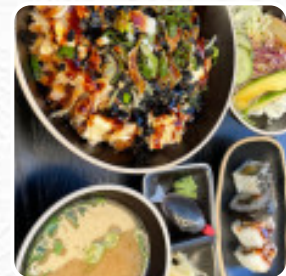

Minine Speisekarte

<https://speisekarte.menu>
Zeltweg 12, Zuerich, Switzerland
+41442608929 - <http://www.mininesushi.com/>

Auf dieser Website findest Du die *vollständige [Speisekarte](#)* von Minine aus Zuerich. Derzeit sind **14** Menüs und Getränke verfügbar. Für wechselnde Angebote wende Dich bitte direkt an den Inhaber des Restaurants. Du kannst ihn auch über seine Website kontaktieren. Bei schönem Wetter kann man sogar im Außenbereich essen. Muss es mal schnell gehen, erhältst Du im Minine aus Zuerich leckere *Fast-Food Speisen* so wie Du es magst, in wenigen Minuten frisch für Dich zubereitet, lecker sind besonders Sashimi und Spezialitäten wie **Te-Maki** für die dieses Restaurant bekannt ist. Weiterhin offeriert man Dir feine Meeresfrüchte Speisen, die einfallsreiche Verschmelzung verschiedener Gerichte mit frischen und teilweise gewagten Zutaten wird von den Kunden sehr geschätzt - ein schönes Beispiel für Asian Fusion.

Minine Speisekarte

Vorspeisen

TAKOYAKI

Sushi Rolls

SUSHI

Extras

WASABI

Sandwiches

KALIFORNISCHES SANDWICH

Beilagen

REIS

Sushi

CALIFORNIA ROLL

Vorspeise

TEMPURA

Drinks