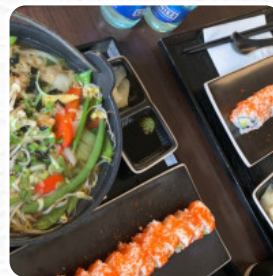

Minine Speisekarte

<https://speisekarte.menu>
Zeltweg 12, Zuerich, Switzerland
+41442608929 - <http://www.mininesushi.com/>

Auf dieser Website findest Du die *vollständige [Speisekarte](#)* von Minine aus Zuerich. Derzeit sind **14** Menüs und Getränke verfügbar. Für wechselnde Angebote wende Dich bitte direkt an den Inhaber des Restaurants. Du kannst ihn auch über seine Website kontaktieren. Bei schönem Wetter kann man sogar im Außenbereich essen. Muss es mal schnell gehen, erhältst Du im Minine aus Zuerich leckere *Fast-Food Speisen* so wie Du es magst, in wenigen Minuten frisch für Dich zubereitet, lecker sind besonders Sashimi und Spezialitäten wie **Te-Maki** für die dieses Restaurant bekannt ist. Weiterhin offeriert man Dir feine Meeresfrüchte Speisen, die einfallsreiche Verschmelzung verschiedener Gerichte mit frischen und teilweise gewagten Zutaten wird von den Kunden sehr geschätzt - ein schönes Beispiel für Asian Fusion.

Minine Speisekarte

Vorspeisen

TAKOYAKI

Sushi Rolls

SUSHI

Extras

WASABI

Sandwiches

KALIFORNISCHES SANDWICH

Beilagen

REIS

Sushi

CALIFORNIA ROLL

Vorspeise

TEMPURA

Drinks